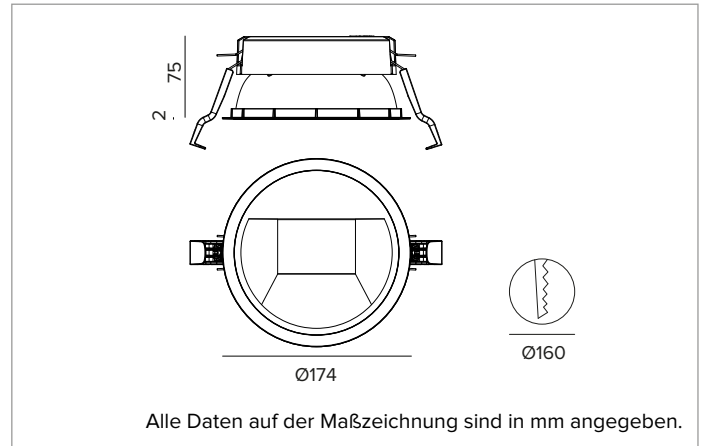

1T8316EL | CTEVO WALL WASHER 160

LED-Einbau-Downlight als Trim-Version

		2700K	H(m)	D1(m)	D2(m)	E _{max} (lx)
		Ra90	42°	77°		
		Fixture Power	35W	1	0.86	1.70 2161
		Source Flux	3943lm	2	1.73	3.40 540
		Fixture Flux	2732lm	3	2.59	5.11 240
		Efficacy	79lm/W	4	3.46	6.81 135
TS1398	I _{max} =633cd/klm	I _{max}	2497cd	5	4.32	8.51 86

Optik: WALL WASHER

Optische Effizienz: 69%

Leuchten-Lichtstrom: 2732lm

Lichtausbeute: 79lm/W

Fotobiologische Sicherheit: Risikogruppe 1 (RG 1 = geringes Risiko)

MECHANISCHE MERKMALE

Wärmeabführung aus schwarz lackiertem Druckguss-Aluminium. Struktur aus schwarzem Thermoplast, Cut-Off-Front aus weiß lackiertem Thermoplast. Silikondichtung gegen das Eindringen von Wasser und Staub. Trim-Version mit integriertem weißem Ring.

Farbe und Oberfläche: Kreideweiß

Gewicht: 0,8Kg

Version: TRIM

Schutzart: IP20 eingebauter Leuchtenteil

Schutzart: IP54 von unten

ELEKTRISCHE MERKMALE

Integrierter elektronischer ON-OFF Treiber.

Leistungsaufnahme der Leuchte: 35W